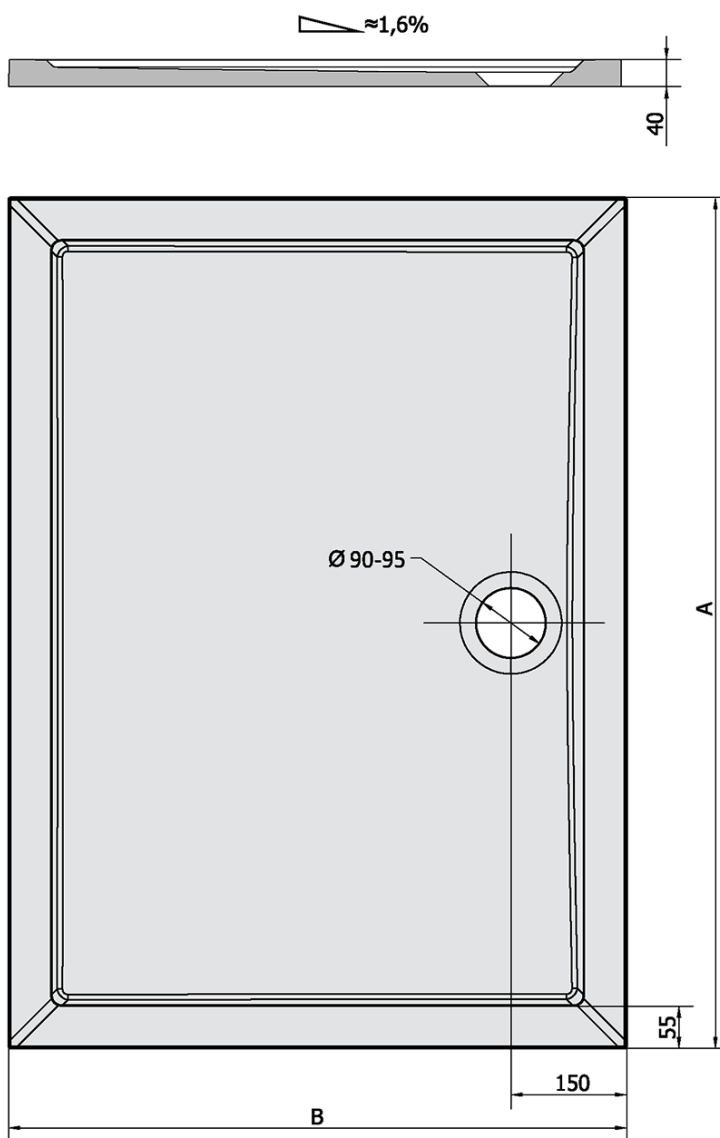

Produktový list

Objednací kód: **47511**

KARIA sprchová vanička z litého mramoru, obdélník
120x70x4cm, bílá

KARIA	kod	A	B
80x70	11091	800	700
90x70	44511	900	700
90x80	63511	900	800
100x70	71565	1000	700
100x80	45511	1000	800
100x90	51111	1000	900
110x80	46511	1100	800
110x90	59111	1100	900
120x70	47511	1200	700
120x80	48511	1200	800
120x90	49511	1200	900
120x100	26611	1200	1000